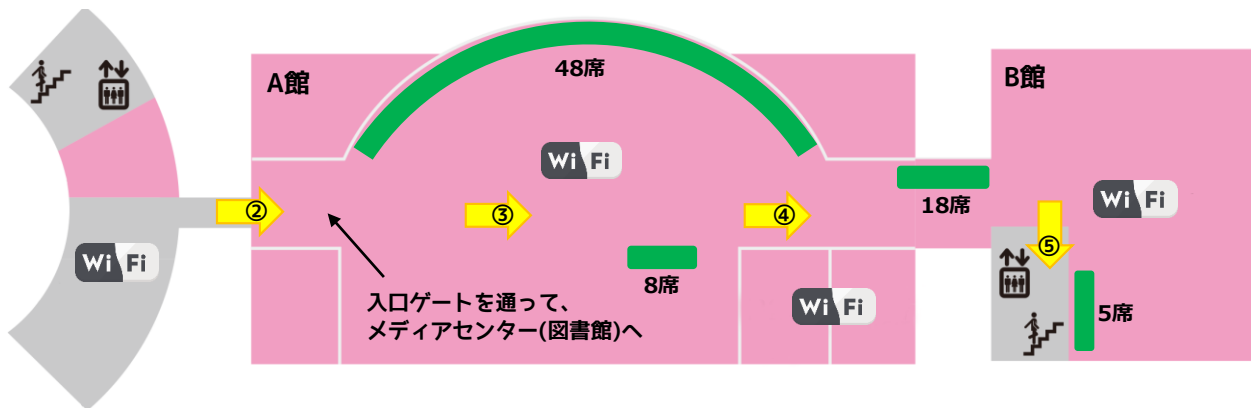

メディアセンター棟オンライン授業受講環境紹介

空き時間のオンライン授業はメディアセンター棟で受講しましょう。

メディアセンター棟では高速な無線LANが利用できます。
 色々な端末で簡単にアクセスできます。SSID,PWは館内各所に掲示しています。
 イヤホンやヘッドホンは各自で用意してください。

メディアセンター棟 1階

メディアセンター棟 2階

Wi-Fi Wi-Fi(アクセスポイント)の近くに、接続用のSSIDとPWを表示しています。

Zoom/Meet ZOOMやMeetなど双方向授業は青点線のエリア
 不安定になる場合には、有線で接続してください

BYOD ノートパソコン対応(BYOD)は緑色エリア
 (一部を除いて電源有り)

51席

27席

79席

電源無し28席

合計
185席