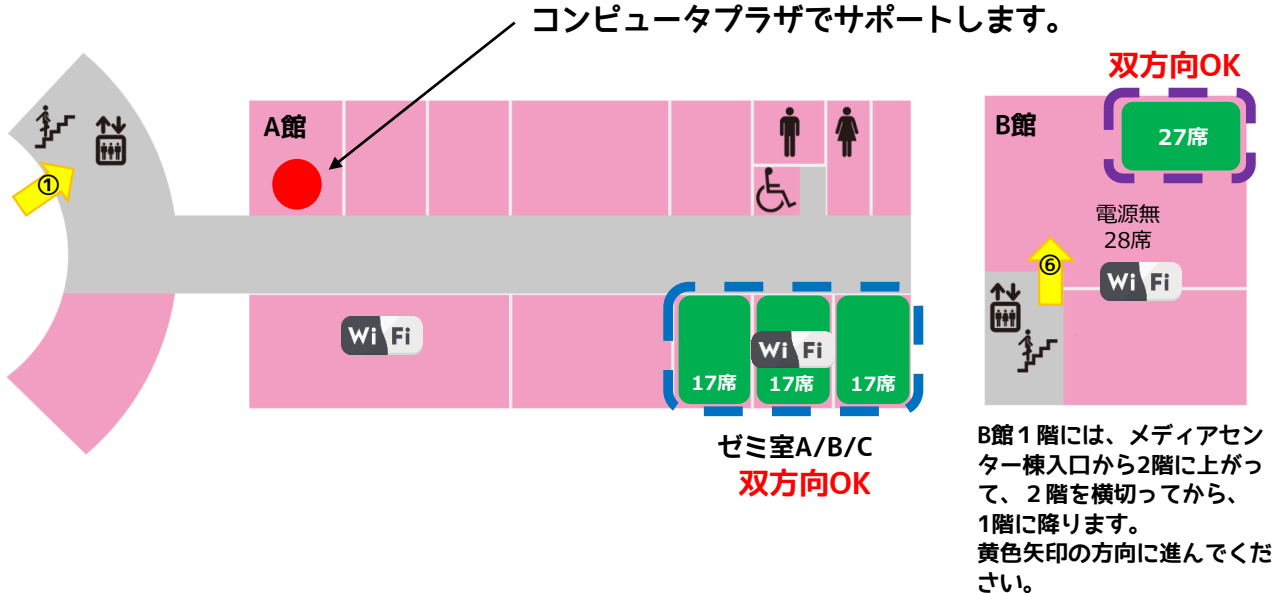

メディアセンター棟オンライン授業受講環境紹介

空き時間のオンライン授業はメディアセンター棟で受講しましょう。

メディアセンター棟では高速な無線LANが利用できます。
 色々な端末で簡単にアクセスできます。SSID,PWは館内各所に掲示しています。
 イヤホンやヘッドホンは各自で用意してください。

メディアセンター棟 1階

メディアセンター棟 2階

Wi-Fi Wi-Fi(アクセスポイント)の近くに、接続用のSSIDとPWを表示しています。

Zoom/Meet ZOOMやMeetなど双方向授業は青点線のエリア
 不安定になる場合には、有線で接続してください

BYOD ノートパソコン対応(BYOD)は緑色エリア
 (一部を除いて電源有り)

51席

27席

79席

電源無し28席

合計
185席