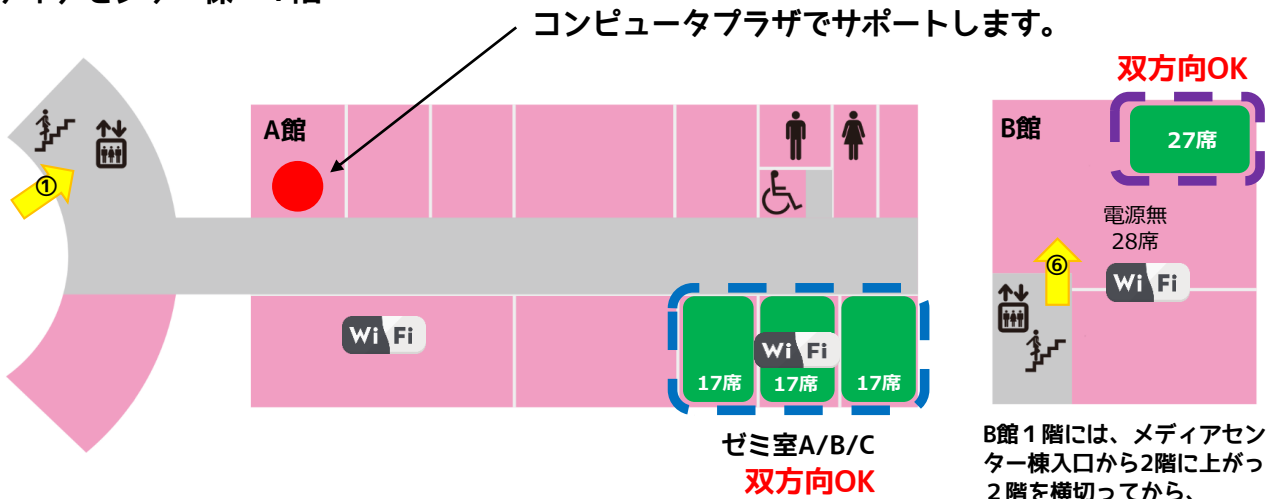

メディアセンター棟オンライン授業受講環境紹介

オンライン授業はメディアセンター棟で受講しましょう。

学内無線LANの仕様を変更しました。今後は【SSID:shobi_Wi-Fi】にアクセスしてください。無線LANへの接続パスワードは、【各自の学内LAN接続用IDとパスワード】になります。イヤホンやヘッドホンは各自で用意してください。

メディアセンター棟 1階

B館1階には、メディアセンター棟入口から2階に上がって、2階を横切ってから、1階に降ります。黄色矢印の方向に進んでください。

メディアセンター棟 2階

Wi-Fi Wi-Fi(アクセスポイント)の近くに、SSIDと接続用説明書を掲示しています。

Zoom/Meet ZOOMやMeetなど双方向授業は青点線のエリア
不安定になる場合には、有線で接続してください

BYOD ノートパソコン対応(BYOD)は緑色エリア (一部を除いて電源有り)

51席 (Blue dashed box)

27席 (Purple dashed box)

79席 (Green solid box)

電源無し28席 (Green solid box)

合計 185席