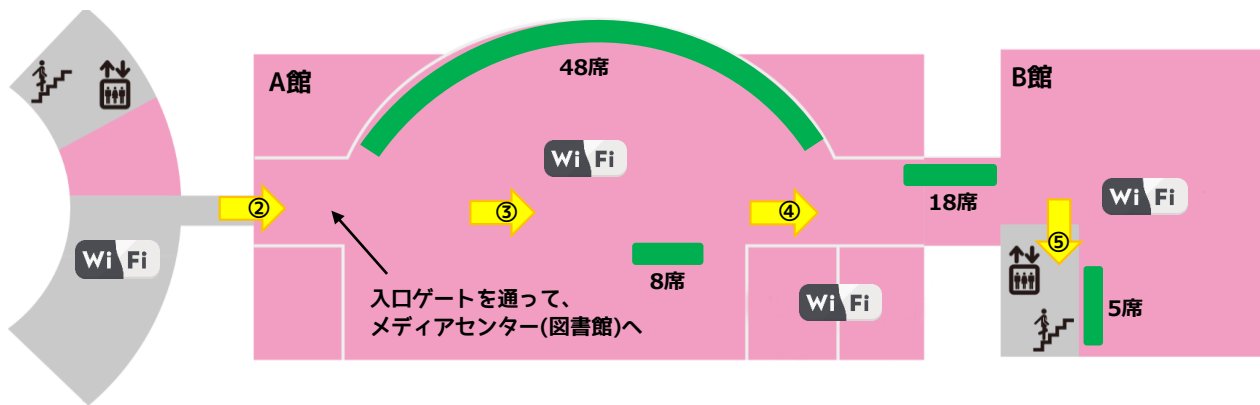

メディアセンター棟オンライン授業受講環境紹介

オンライン授業はメディアセンター棟で受講しましょう。

学内無線LANの仕様を変更しました。今後は【SSID:shobi_Wi-Fi】にアクセスしてください。無線LANへの接続パスワードは、【各自の学内LAN接続用IDとパスワード】になります。イヤホンやヘッドホンは各自で用意してください。

メディアセンター棟 1階

B館1階には、メディアセンター棟入口から2階に上がって、2階を横切ってから、1階に降ります。黄色矢印の方向に進んでください。

メディアセンター棟 2階

Wi-Fi Wi-Fi(アクセスポイント)の近くに、SSIDと接続用説明書を掲示しています。

Zoom/Meet ZOOMやMeetなど双方向授業は青点線のエリア
不安定になる場合には、有線で接続してください

BYOD ノートパソコン対応(BYOD)は緑色エリア (一部を除いて電源有り)

51席 (Blue dashed box)

27席 (Purple dashed box)

79席 (Green solid box)

電源無し28席 (Green solid box)

合計 185席