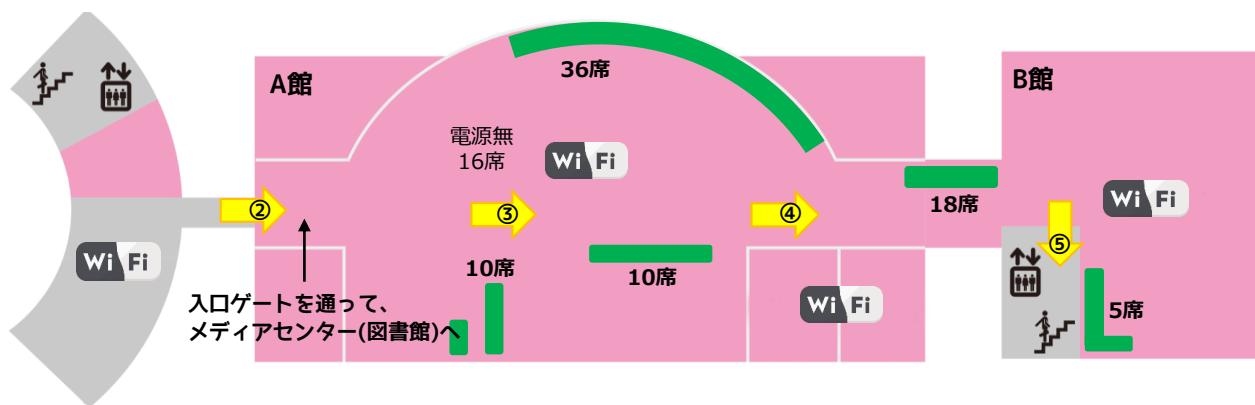

メディアセンター棟オンライン授業受講環境紹介

オンライン授業はメディアセンター棟で受講しましょう

学内無線LANを利用する場合は、【SSID:shobi\_Wi-Fi】にアクセスしてください。

利用には【総合認証基盤システム(SSO)】の設定が必要です。 [設定方法はこちら](#) → [設定マニュアル](#)  
イヤホンやヘッドホンは各自で用意してください。

メディアセンター棟 1階

メディアセンター棟 2階

**Wi-Fi** Wi-Fi(アクセスポイント)の近くに、SSIDと接続用説明書を掲示しています。

**Zoom/Meet** ZOOMやMeetなど双方向授業は青と紫点線のエリア  
不安定になる場合には、有線で接続してください

**BYOD** ノートパソコン対応(BYOD)は緑色エリア  
(一部を除いて電源有り)

71席

27席

79席

電源無し16席

合計  
193席