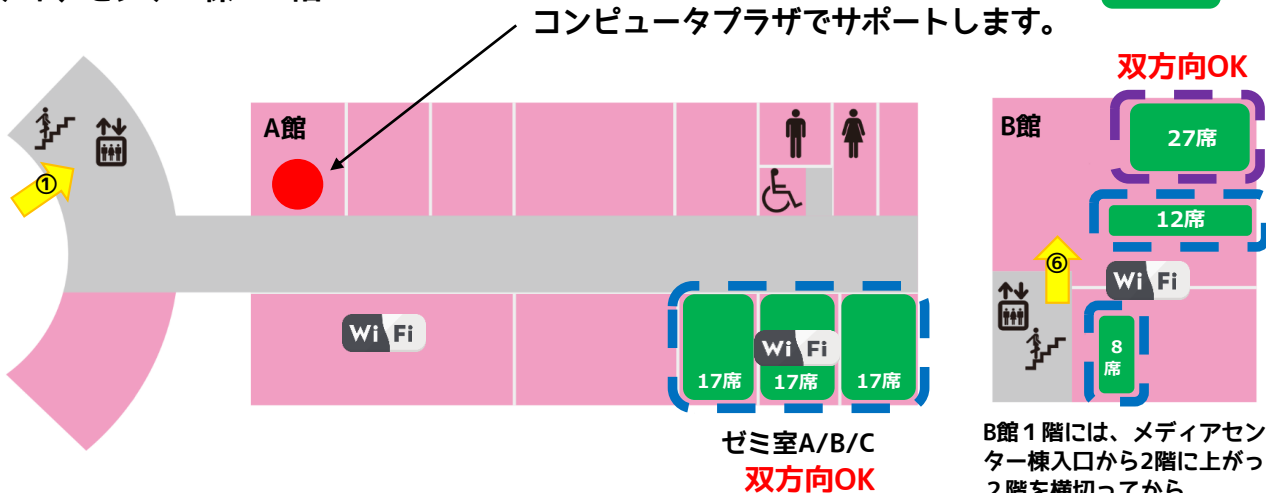

メディアセンター棟オンライン授業受講環境紹介

オンライン授業はメディアセンター棟で受講しましょう

学内無線LANを利用する場合は、【SSID:shobi\_Wi-Fi】にアクセスしてください。

利用には【総合認証基盤システム(SSO)】の設定が必要です。 [設定方法はこちら](#) → [設定マニュアル](#)  
イヤホンやヘッドホンは各自で用意してください。

メディアセンター棟 1階

メディアセンター棟 2階

**Wi-Fi** Wi-Fi(アクセスポイント)の近くに、SSIDと接続用説明書を掲示しています。

**Zoom/Meet** ZOOMやMeetなど双方向授業は青と紫点線のエリア  
不安定になる場合には、有線で接続してください

**BYOD** ノートパソコン対応(BYOD)は緑色エリア  
(一部を除いて電源有り)

71席

27席

79席

電源無し16席

合計  
193席