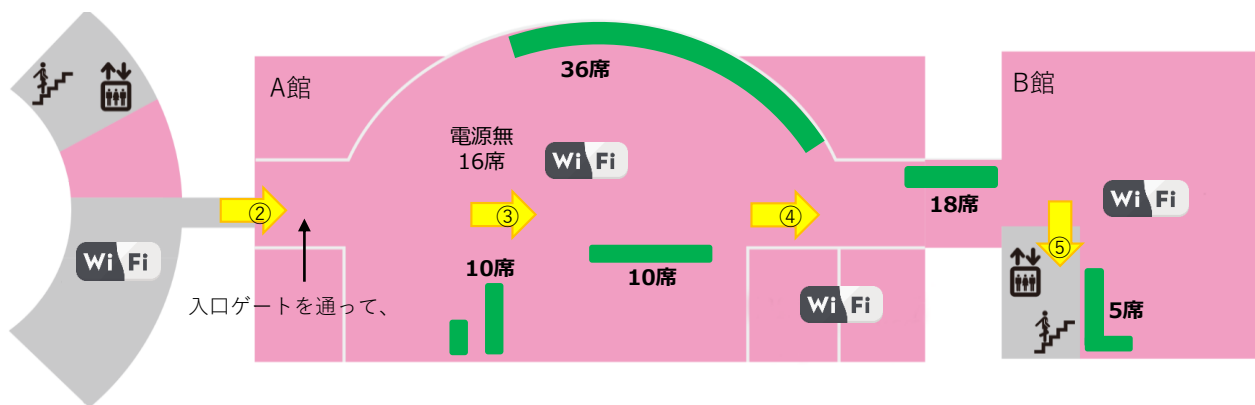

メディアセンター棟オンライン授業受講環境紹介

オンライン授業はメディアセンター棟で受講しましょう

学内無線LANを利用する場合は、【SSID:shobi\_Wi-Fi】にアクセスしてください。

利用には【総合認証基盤システム(SSO)】の設定が必要です。 [設定方法はこちら→](#) [設定マニュアル](#)  
イヤホンやヘッドホンは各自で用意してください。

メディアセンター棟 1階

メディアセンター棟 2階

-  Wi-Fi (アクセスポイント)の近くに、SSIDと説明を掲示しています。
-  ZOOMやMeetなど双方向授業は青と紫点線のエリア  
不安定になる場合には、有線で接続してください
-  ノートパソコン対応 (BYOD)は緑色エリア  
(一部を除いて電源有り)

54席

27席

79席

電源無し16席

合計  
176席