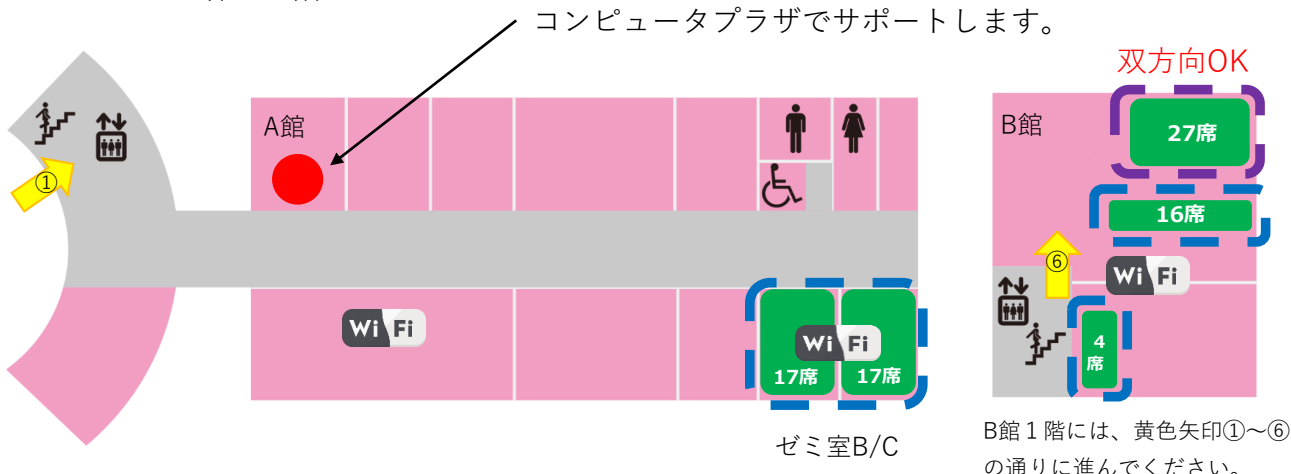

メディアセンター棟オンライン授業受講環境紹介

オンライン授業はメディアセンター棟で受講しましょう

学内無線LANを利用する場合は、【SSID:shobi\_Wi-Fi】にアクセスしてください。

利用には【総合認証基盤システム(SSO)】の設定が必要です。 [設定方法はこちら→](#) [設定マニュアル](#)  
イヤホンやヘッドホンは各自で用意してください。

メディアセンター棟 1階

メディアセンター棟 2階

-  Wi-Fi (アクセスポイント)の近くに、SSIDと説明を掲示しています。
-  ZOOMやMeetなど双方向授業は青と紫点線のエリア  
不安定になる場合には、有線で接続してください
-  ノートパソコン対応 (BYOD)は緑色エリア  
(一部を除いて電源有り)

54席

27席

79席

電源無し16席

合計  
176席