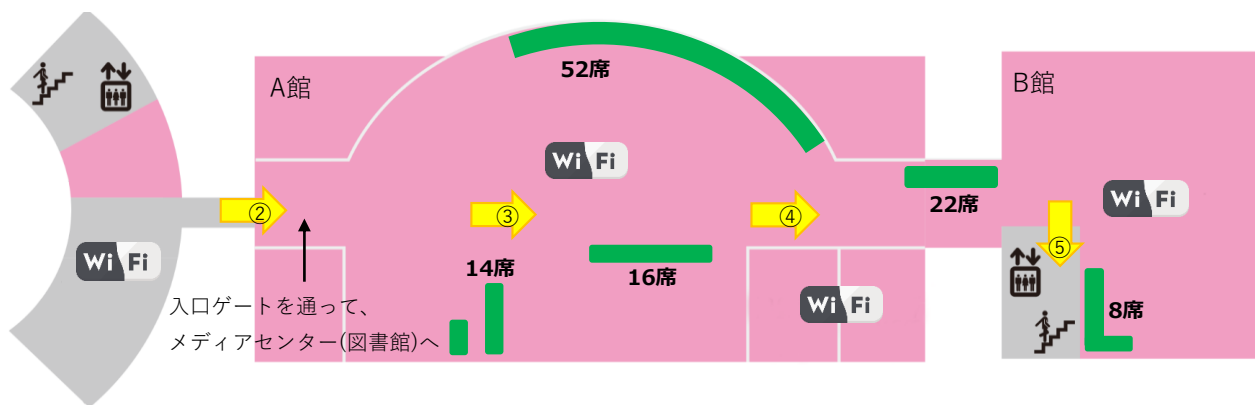

メディアセンター棟オンライン授業受講環境紹介

オンライン授業はメディアセンター棟で受講しましょう

学内無線LANを利用する場合は、【SSID:shobi_Wi-Fi】にアクセスしてください。

利用には【総合認証基盤システム(SSO)】の設定が必要です。設定方法はこちら→
イヤホンやヘッドホンは各自で用意してください。

[設定マニュアル](#)

メディアセンター棟 1階

メディアセンター棟 2階

Wi-Fi Wi-Fi(アクセスポイント)の近くに、SSIDと説明を掲示しています。

Zoom/Meet ZOOMやMeetなど双方向授業は青点線のエリア
Wi-Fi接続が不安定な場合は、有線LANで接続してください

BYOD ノートパソコン対応(BYOD)は緑色エリア
(一部を除いて電源有り)

54席

106席

電源無し18席

合計 178席