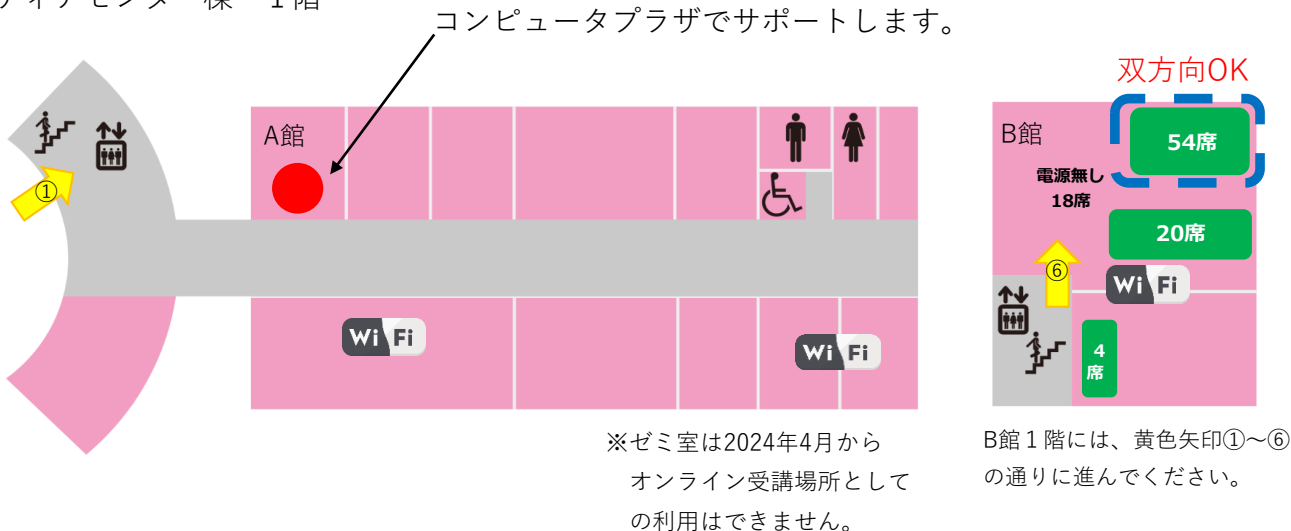

メディアセンター棟オンライン授業受講環境紹介

オンライン授業はメディアセンター棟で受講しましょう

学内無線LANを利用する場合は、【SSID:shobi_Wi-Fi】にアクセスしてください。

利用には【総合認証基盤システム(SSO)】の設定が必要です。設定方法はこちら→
イヤホンやヘッドホンは各自で用意してください。

[設定マニュアル](#)

メディアセンター棟 1階

メディアセンター棟 2階

Wi-Fi Wi-Fi(アクセスポイント)の近くに、SSIDと説明を掲示しています。

Zoom/Meet ZOOMやMeetなど双方向授業は青点線のエリア
Wi-Fi接続が不安定な場合は、有線LANで接続してください

BYOD ノートパソコン対応(BYOD)は緑色エリア
(一部を除いて電源有り)

54席

106席

電源無し18席

合計 178席