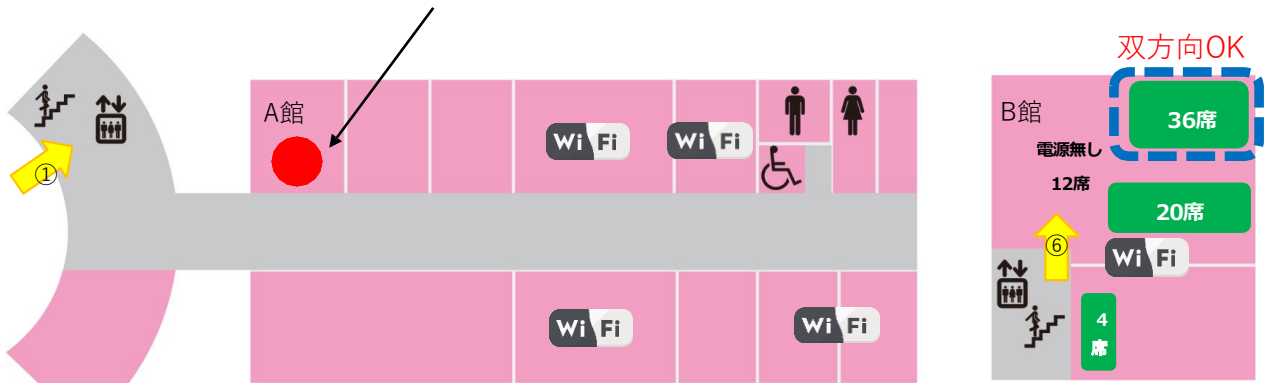

オンライン授業はメディアセンター棟で受講しましょう

学内無線LANを利用する場合は、【SSID:shobi_Wi-Fi】にアクセスしてください。

利用には【総合認証基盤システム(SSO)】の設定が必要です。設定方法は[こちら](#)→[設定マニュアル](#)

※イヤホンやヘッドホンは各自で用意してください。

メディアセンター棟 1階 コンピュータプラザでサポートします。

※ゼミ室は2024年4月から
オンライン受講場所として
の利用はできません。

B館1階には、黄色矢印①～⑥
の通りに進んでください。

メディアセンター棟 2階

-  Wi-Fi (アクセスポイント)の近くに、SSIDと説明を掲示しています。
-  ZOOMやMeetなど双方向授業は青点線のエリア
 36席
 Wi-Fi接続が不安定な場合は、有線LANで接続してください
-  ノートパソコン対応 (BYOD) は緑色エリア
 (一部を除いて電源有り)
  172席
 電源無し12席

合計
184席