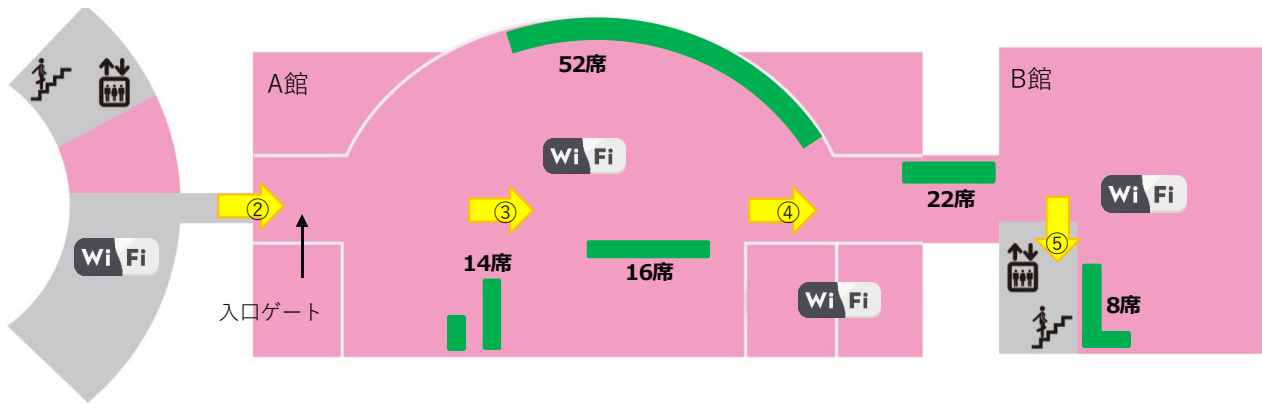

オンライン授業はメディアセンター棟で受講しましょう

学内無線LANを利用する場合は、【SSID:shobi_Wi-Fi】にアクセスしてください。

利用には【総合認証基盤システム(SSO)】の設定が必要です。設定方法は[こちら](#)→[設定マニュアル](#)

※イヤホンやヘッドホンは各自で用意してください。

メディアセンター棟 1階 コンピュータプラザでサポートします。

※ゼミ室は2024年4月から
オンライン受講場所として
の利用はできません。

B館1階には、黄色矢印①～⑥
の通りに進んでください。

メディアセンター棟 2階

-  Wi-Fi (アクセスポイント)の近くに、SSIDと説明を掲示しています。
-  ZOOMやMeetなど双方向授業は青点線のエリア
 36席
 Wi-Fi接続が不安定な場合は、有線LANで接続してください
-  ノートパソコン対応 (BYOD) は緑色エリア
 (一部を除いて電源有り)
  172席
 電源無し12席

合計
184席